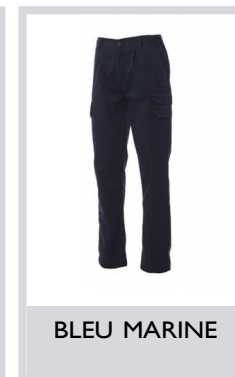

FICHE TECHNIQUE - CBHSECURITE

PANCAR

001404-0405

Pantalon multipoches avec élastique et passants à la taille, fermeture éclair et bouton de fermeture. Coutures entrejambe et intérieur jambe à triple aiguille, deux poches frontales de coupe classique, une poche latérale gauche avec rabat et une autre sécurisée par un zip et un rabat de couverture, une poche latérale droite avec rabat divisée en deux pour porte-mètre, deux poches arrière dont une avec rabat de fermeture.

Composition: 65% POLYESTER + 35% COTON

Aspect: TWILL

Poids: 250GR/MQ

Tailles:

Emballage: 1/20

HS CODE: 62034311

Couleurs

Guide des Tailles