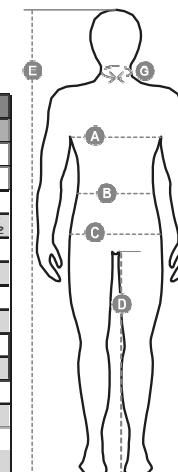

FICHE TECHNIQUE - CBHSECURITE

PANCAR

001404-0405

Pantalon multipoches avec élastique et passants à la taille, fermeture éclair et bouton de fermeture. Coutures entrejambe et intérieur jambe à triple aiguille, deux poches frontales de coupe classique, une poche latérale gauche avec rabat et une autre sécurisée par un zip et un rabat de couverture, une poche latérale droite avec rabat divisée en deux pour porte-mètre, deux poches arrière dont une avec rabat de fermeture.

Composition: 65% POLYESTER + 35% COTON

Aspect: TWILL

Poids: 250GR/MQ

Tailles:

Emballage: 1/20

HS CODE: 62034311

Couleurs

Guide des Tailles

Instructions de lavage

Certifications

CE I CAT

International Sizes	XXS		XS		S		M		L		XL		XXL		3XL		4XL		5XL	
IT - DE	36	38	40	42	44	46	48	50	52	54	56	58	60	62	64	66	68	70	72	74
FR - ES	32	34	36	38	40	42	44	46	48	50	52	54	56	58	60	62	64	66	68	70
UK	29	30	31	33	34	36	38	39	41	42	44	46	47	48	50	52	53	55	56	58
(G) - cm	37	37	38	38	39	39	40	40	41	41	42,5	42,5	44	44	45	45	46	46	47	47
(G) - in	14½	14½	15	15	15½	15½	15¾	15¾	16	16	16¾	16¾	17¼	17¼	17¾	17¾	18	18	18½	18½
(A) - cm	72	76	80	84	88	92	96	100	104	108	112	116	120	124	128	132	136	140	144	148
(A) - in	28	30	31	33	34	36	38	39	41	42	44	46	47	48	50	52	53	55	56	58
(B) - cm	64	68	72	74	76	80	84	88	92	96	100	104	108	112	116	120	124	128	132	136
(B) - in	25	27	28	29	30	32	33	34	36	38	40	41	43	45	46	48	49	51	52	54
(C) - cm	80	84	88	90	92	96	100	104	108	112	116	120	124	128	132	136	140	144	148	152
(C) - in	31	33	34	35	36	38	39	41	42	44	46	47	49	50	52	53	55	56	58	59
(D) - cm	82	82	84	84	85	85	86	86	87	87	88	88	88	88	88	88	89	89	89	89
(D) - in	32	32	33	33	33	33	33	33	34	34	34	34	34	34	34	34	35	35	35	35
(E) - cm	170/181				175/187				175/189				69/75							
(E) - in																				