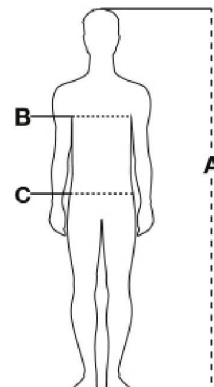

Tailles: XS-S-M-L-XL-XXL-3XL

BIGsize Regular Fit

MADE IN: MADE IN CHINA

HS CODE: 62034235

Certifications:

Description:

Combinaison multi-protections, fermeture frontale avec zip en métal couvert par patte, poignets avec élastique réglables par patte et bouton, trois poches avant multifonction avec rabat et velcro, porte-badges détachable et refermable, deux poches arrière avec patte et velcro. Inserts et surpiqûres en contraste, coutures doubles avec fil en contraste, bandes réfléchissantes sur les épaules et le dos et sur une poche arrière. Coupe ergonomique, élastique à la taille intérieur dos

Instructions de lavage:

MAX 30X

Sizes (+/- 5%)	(A)	(B)	(C)
XXS	158/164	76/80	68/72
XS	166/172	82/86	74/79
S	168/174	86/92	80/86
M	172/178	94/100	88/94
L	174/180	102/108	96/102
XL	176/182	110/116	104/110
XXL	178/184	118/124	112/118
3XL	180/186	126/132	120/126
4XL	184/188	134/140	128/134
5XL	186/190	142/148	136/142